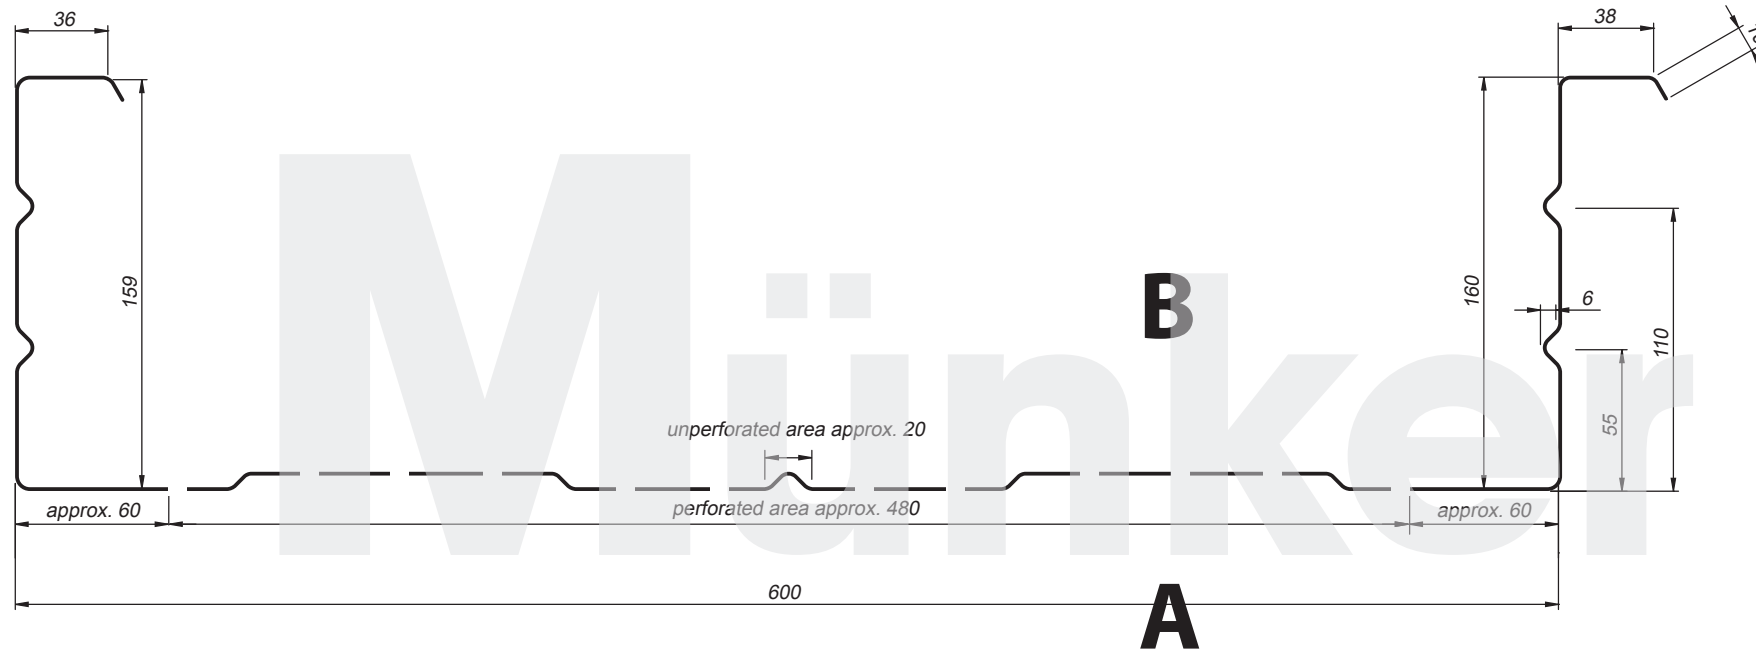

M160/600 A Cassette

Münker

METALLPROFILE

Gewerbeparkstrasse 19 · 51580 Reichshof-Wehrath
 Tel. +49-2265-9986-0 · Fax +49-2265-9986-800
 Mail info@muenker.com · Internet www.muenker.com

Details

Proportion perforated 28,05%/m²
 Perforation, RV 5-8

Material strength	Weight
0,75 mm	0,088 kN/m ²
0,88 mm	0,103 kN/m ²
1,00 mm	0,117 kN/m ²
1,13 mm	0,132 kN/m ²
1,25 mm	0,146 kN/m ²
1,50 mm	0,175 kN/m ²

Use as a wall profile

The side marked B is the filling side for the insulation.