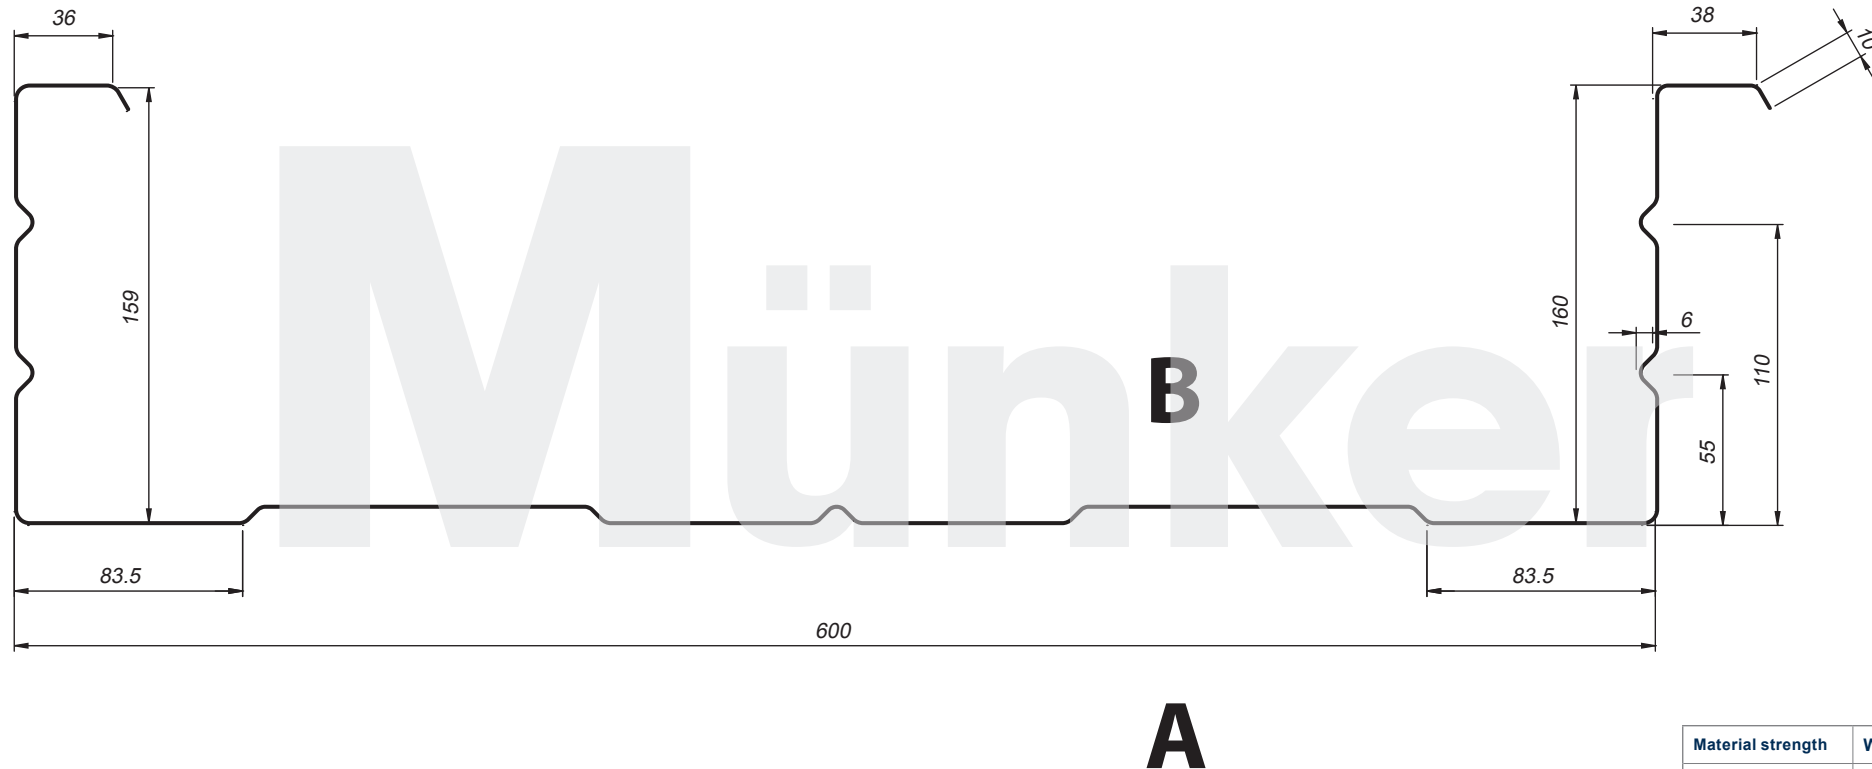

M160/600 Cassette

Münker

METALLPROFILE

Gewerbeparkstrasse 19 · 51580 Reichshof-Wehrath
Tel. +49-2265-9986-0 · Fax +49-2265-9986-800
Mail info@muenker.com · Internet www.muenker.com

Use as a wall profile

The side marked B is the filling side for the insulation.

Material strength	Weight
0,75 mm	0,102 kN/m²
0,88 mm	0,120 kN/m²
1,00 mm	0,136 kN/m²
1,13 mm	0,154 kN/m²
1,25 mm	0,170 kN/m²
1,50 mm	0,204 kN/m²

Last update: 04/2013