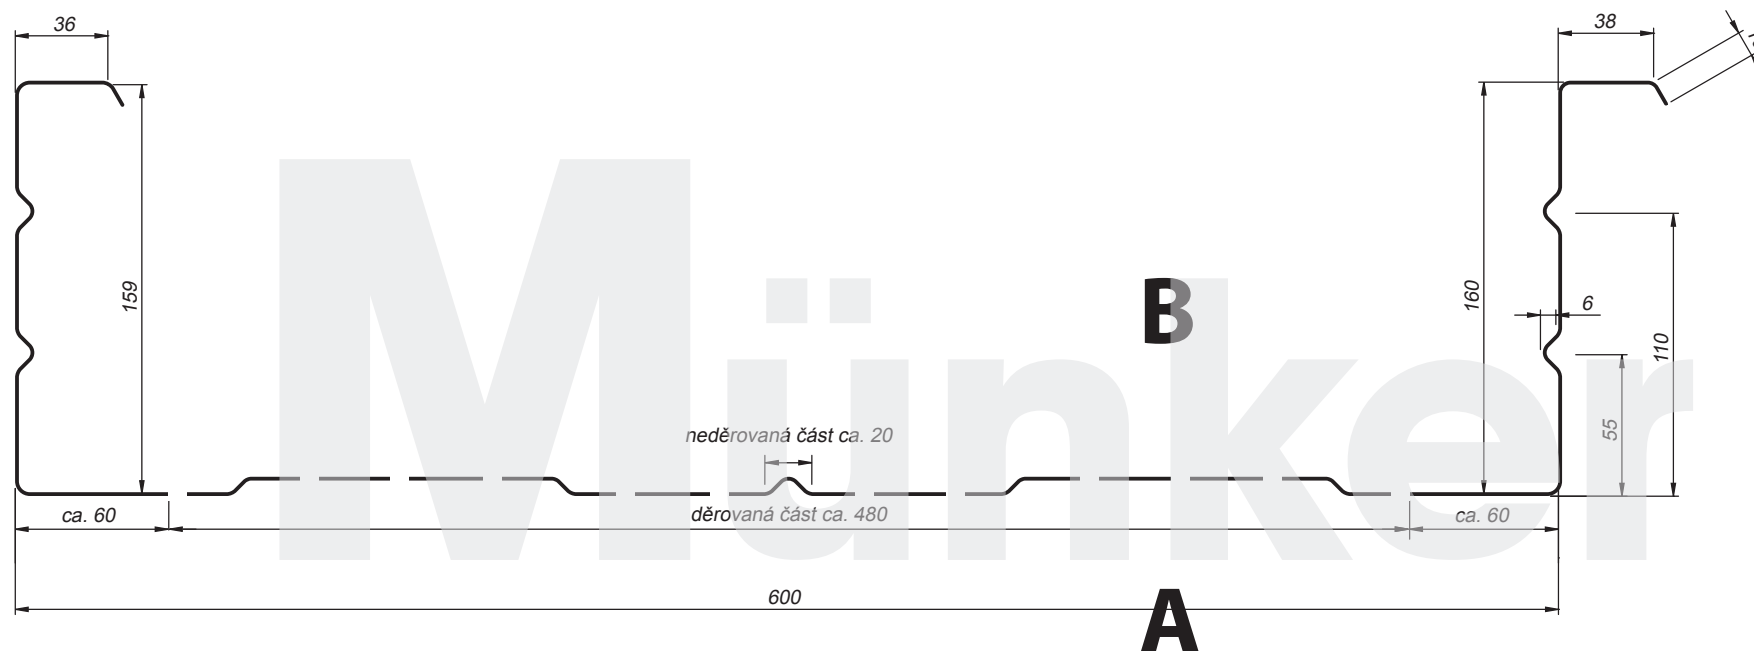

M160/600 A Kazeta

Münker

METALLPROFILE

Gewerbeparkstrasse 19 · 51580 Reichshof-Wehrath
Tel. +49-2265-9986-0 · Fax +49-2265-9986-800
Mail info@muenker.com · Internet www.muenker.com

Podrobnosti

Podíl otvorů 28,05%/m²
Otvory, RV 5-8

Tloušťka materiálu	Hmotnost
0,75 mm	0,088 kN/m ²
0,88 mm	0,103 kN/m ²
1,00 mm	0,117 kN/m ²
1,13 mm	0,132 kN/m ²
1,25 mm	0,146 kN/m ²
1,50 mm	0,175 kN/m ²

Použití jako stěnová kazeta

Strana B je stranou plnění izolace.